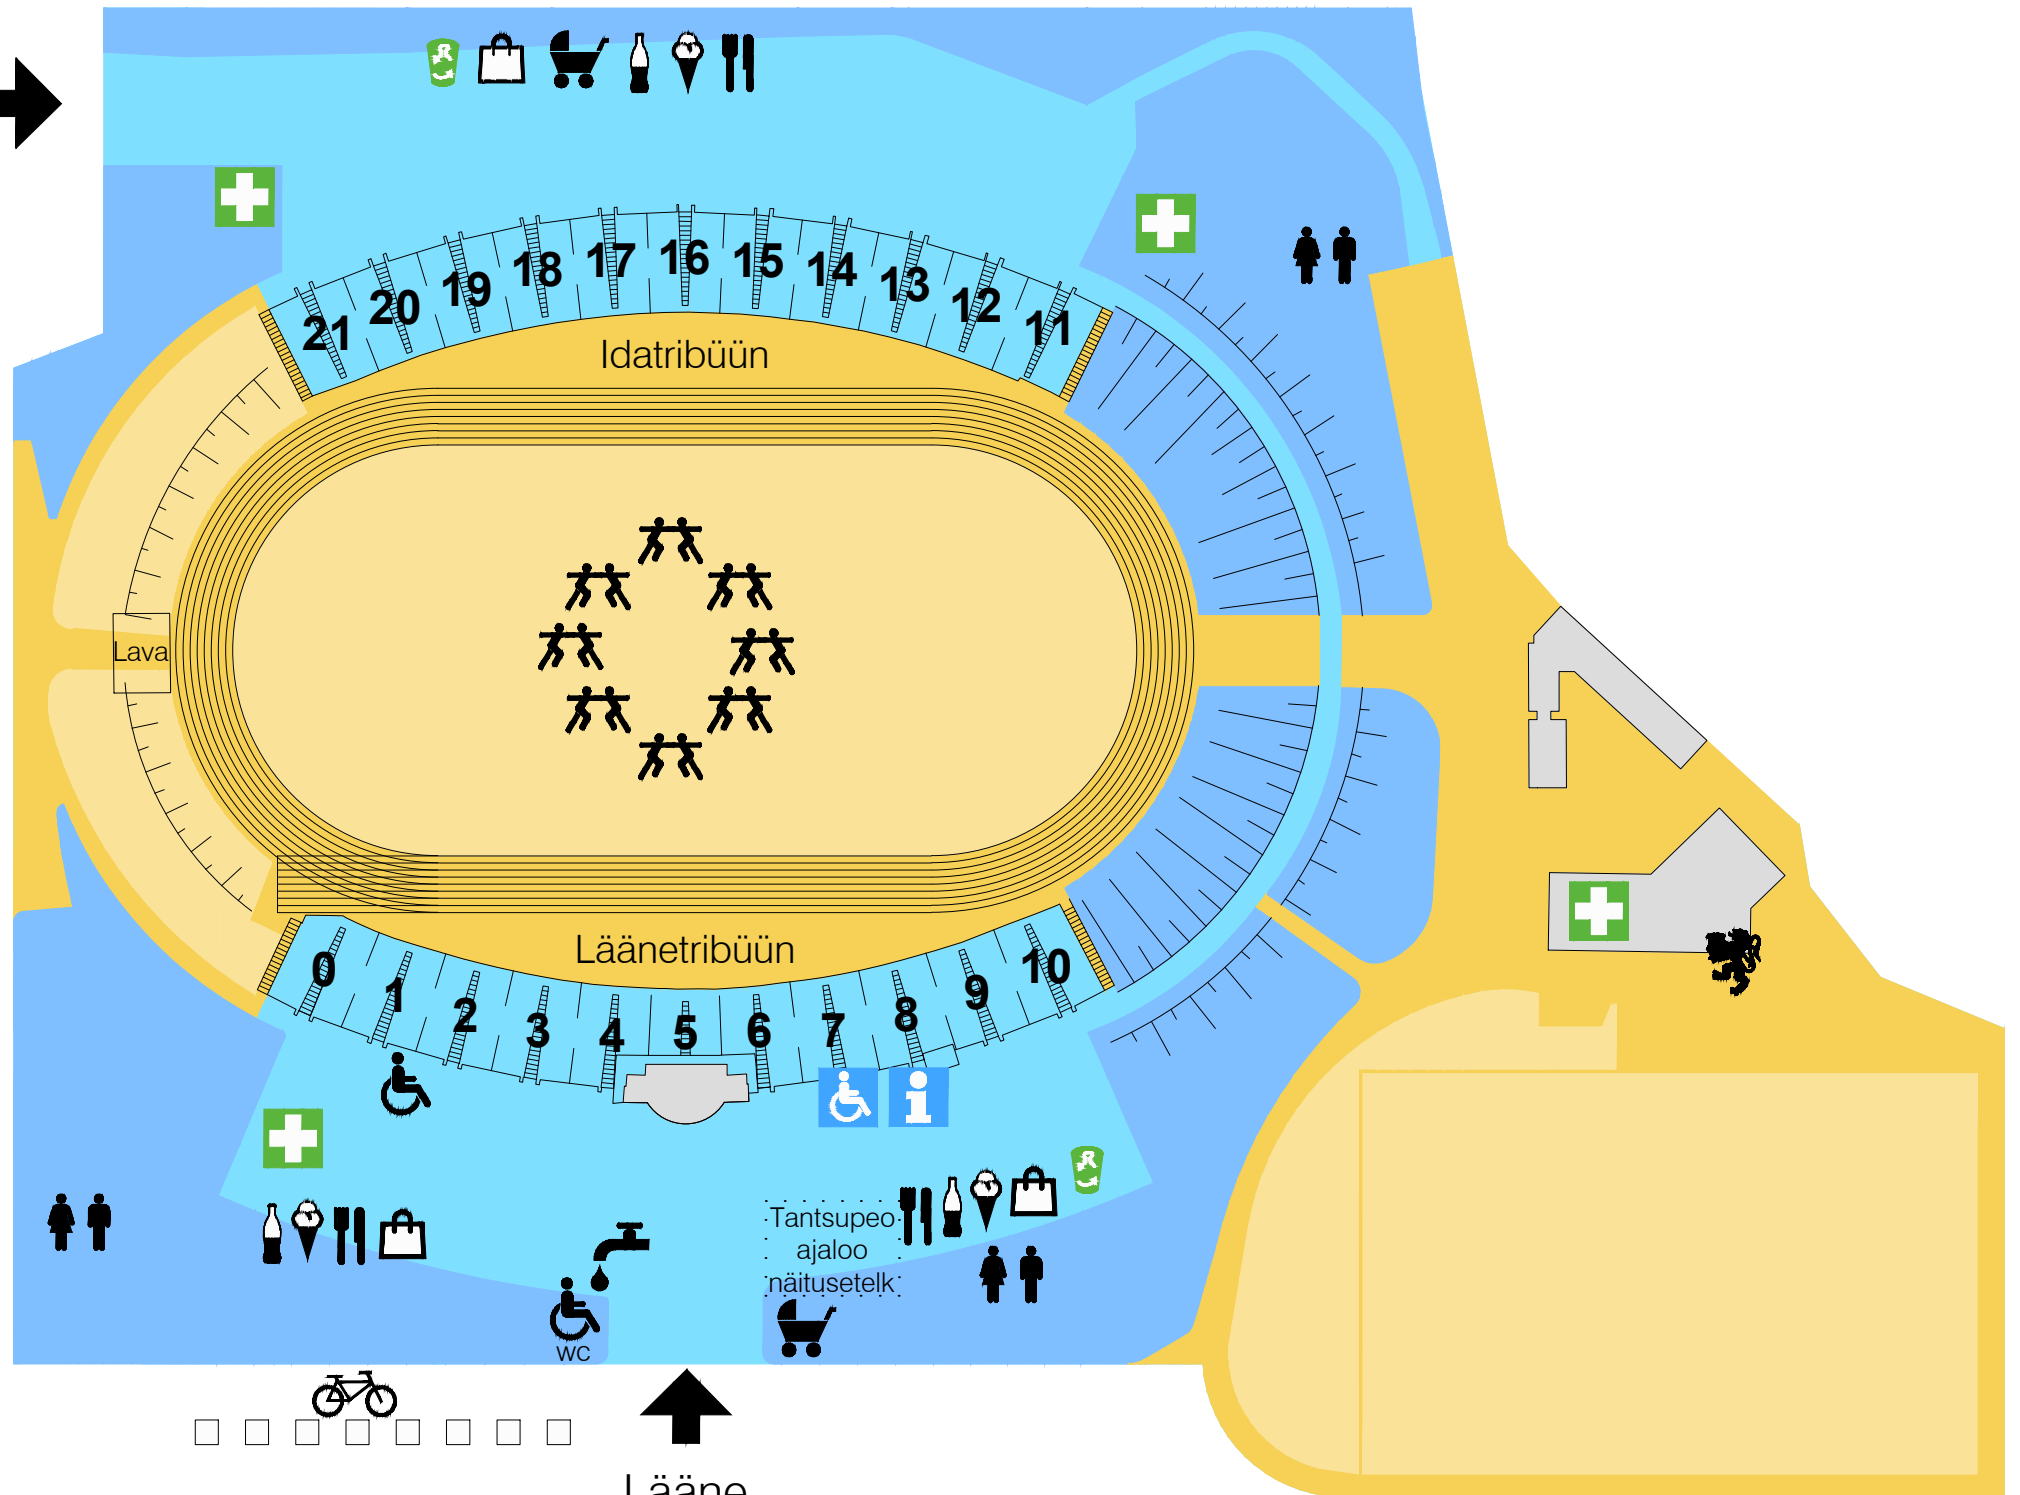

**XIII
NOORTE LAULU-
TANTSUPIDU**
PÜHA ON MAA
30.06. – 2.07.2023

-  külastajate ala
-  esinejate ala
-  info / staap / kaotatud - leitud
-  esmaabi
-  politsei - kadumaläinud lapsed, kaotatud dokumendid, väärtuslikumad esemed
-  pandinõude tagastus 
-  WC
-  ligipääsetavuse info
-  söök / jook
-  karastusjogid
-  jäätis
-  meened
-  valveta rattaparkla
-  ratastooli platvorm
-  vankrihoid
- 0 - 21** tribüünid
-  joogivesi

Ida värav 

 Lääne värav