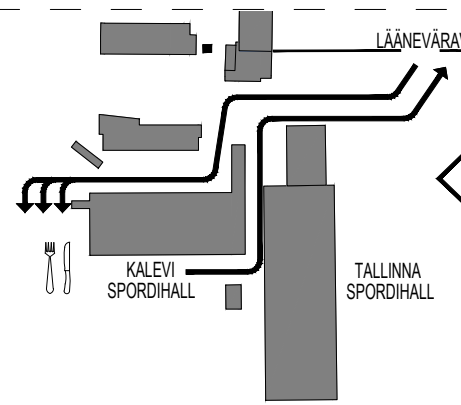

**XIII
NOORTE LAULU-
JA TANTSUPEIDU**
PÜHA ON MAA
30.06. – 2.07.2023

ESINEJATE ALA

TOITLUSTAMINE TOIMUB KALEVI SPORDIHALLI ÜMBRUSES (UMBES 300 M)

TÄHELEPANU!
XIII NOORTE LAULU- JA TANTSUPEO AJAL ON TALLINNA LINNALIKLUS TAVAPÄRASEST ERINEV.
PARKIMISVÕIMALUSI PEOPAIKADE LÄHEDUSES EI LEIDU.
VARUGE PALUN AEGA JA PLANEERIGE OMA TEEKOND LAULU- JA TANTSUPEOLE VARAKULT!