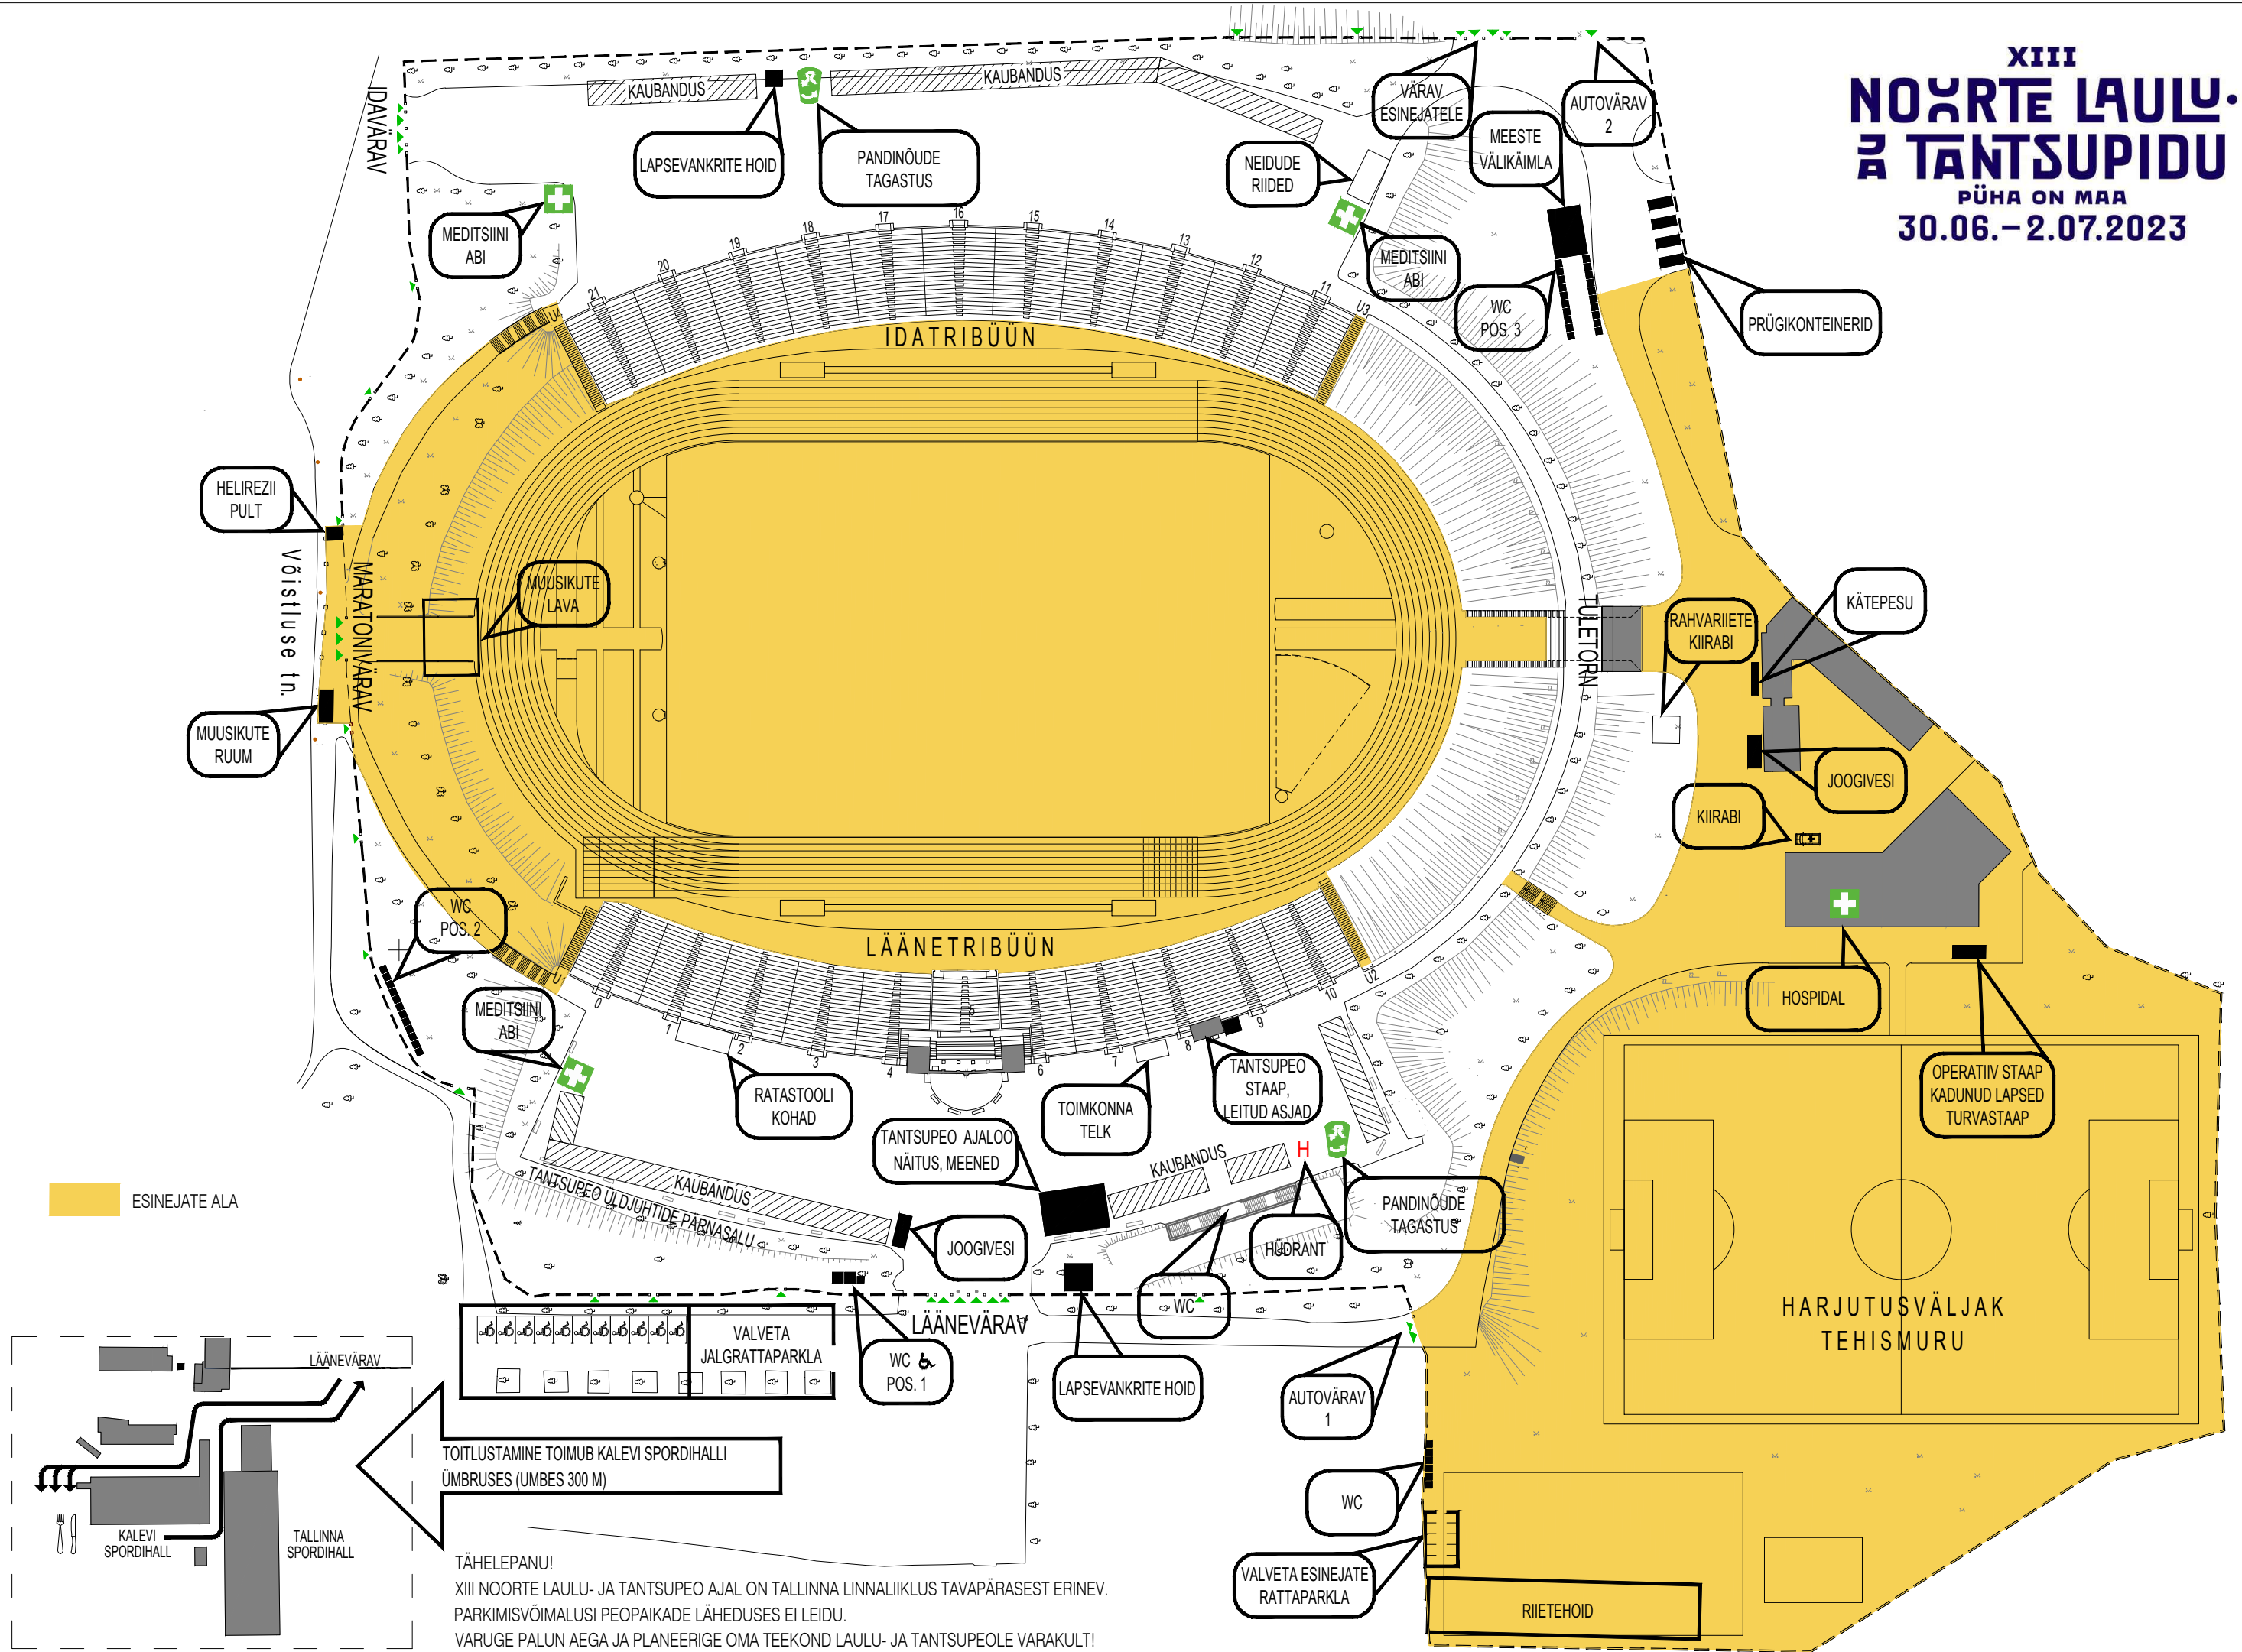

**XIII
NOORTE LAULU-
JA TANTSUPEIDU**
PÜHA ON MAA
30.06. – 2.07.2023

ESINEJATE ALA

TOITLUSTAMINE TOIMUB KALEVI SPORDIHALLI ÜMBRUSES (UMBES 300 M)

TÄHELEPANU!
XIII NOORTE LAULU- JA TANTSUPEO AJAL ON TALLINNA LINNALIKLUS TAVAPÄRASEST ERINEV.
PARKIMISVÕIMALUSI PEOPAIKADE LÄHEDUSES EI LEIDU.
VARUGE PALUN AEGA JA PLANEERIGE OMA TEEKOND LAULU- JA TANTSUPEOLE VARAKULT!